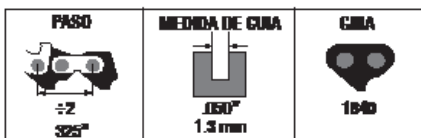

Precios vigentes a partir del 7 de abril de 2016. Sujetos a cambios sin previo aviso.

Rollo de cadena

CÓDIGO	DESCRIPCIÓN
20LGA	ROLLO DE CADENA ARGON CUADRADA 0.325" .050" 1.3MM 1840 ESLABONES
91VPM	ROLLO DE CADENA ARGON SEMICUADRADO 3/8 MINI .043" 1.3MM 1640 ESLABONES
72LGA	ROLLO DE CADENA ARGON SEMICUADRADO 3/8 .050" 1.3MM 1640 ESLABONES