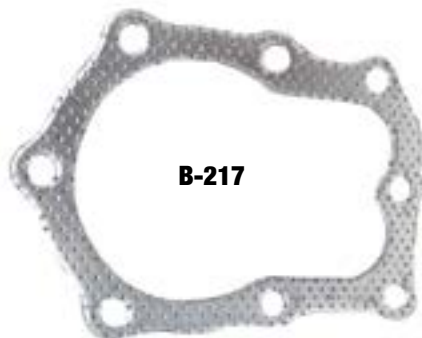

B-04634

HDA0801

K-921

K-205

B-307

HDA5237

Precios vigentes a partir del 7 de abril de 2016. Sujetos a cambios sin previo aviso.

B-217

HDA3631

K-188

HDA5055

Juegos de anillos para KOHLER

CÓDIGO	CÓDIGO	CÓDIGO
K-195	4110801	JUEGO DE ANILLOS STD P/KOHLER M-8
K-312	4710801	JUEGO DE ANILLOS STD. P/ KOHLER M-12

Juego de juntas B&S

B-228	298989	JUEGO DE JUNTAS P/B&S 3.5 HP. MOTOR
8052102	495661	JUEGO DE JUNTAS P/B&S 5 HP. MOTOR